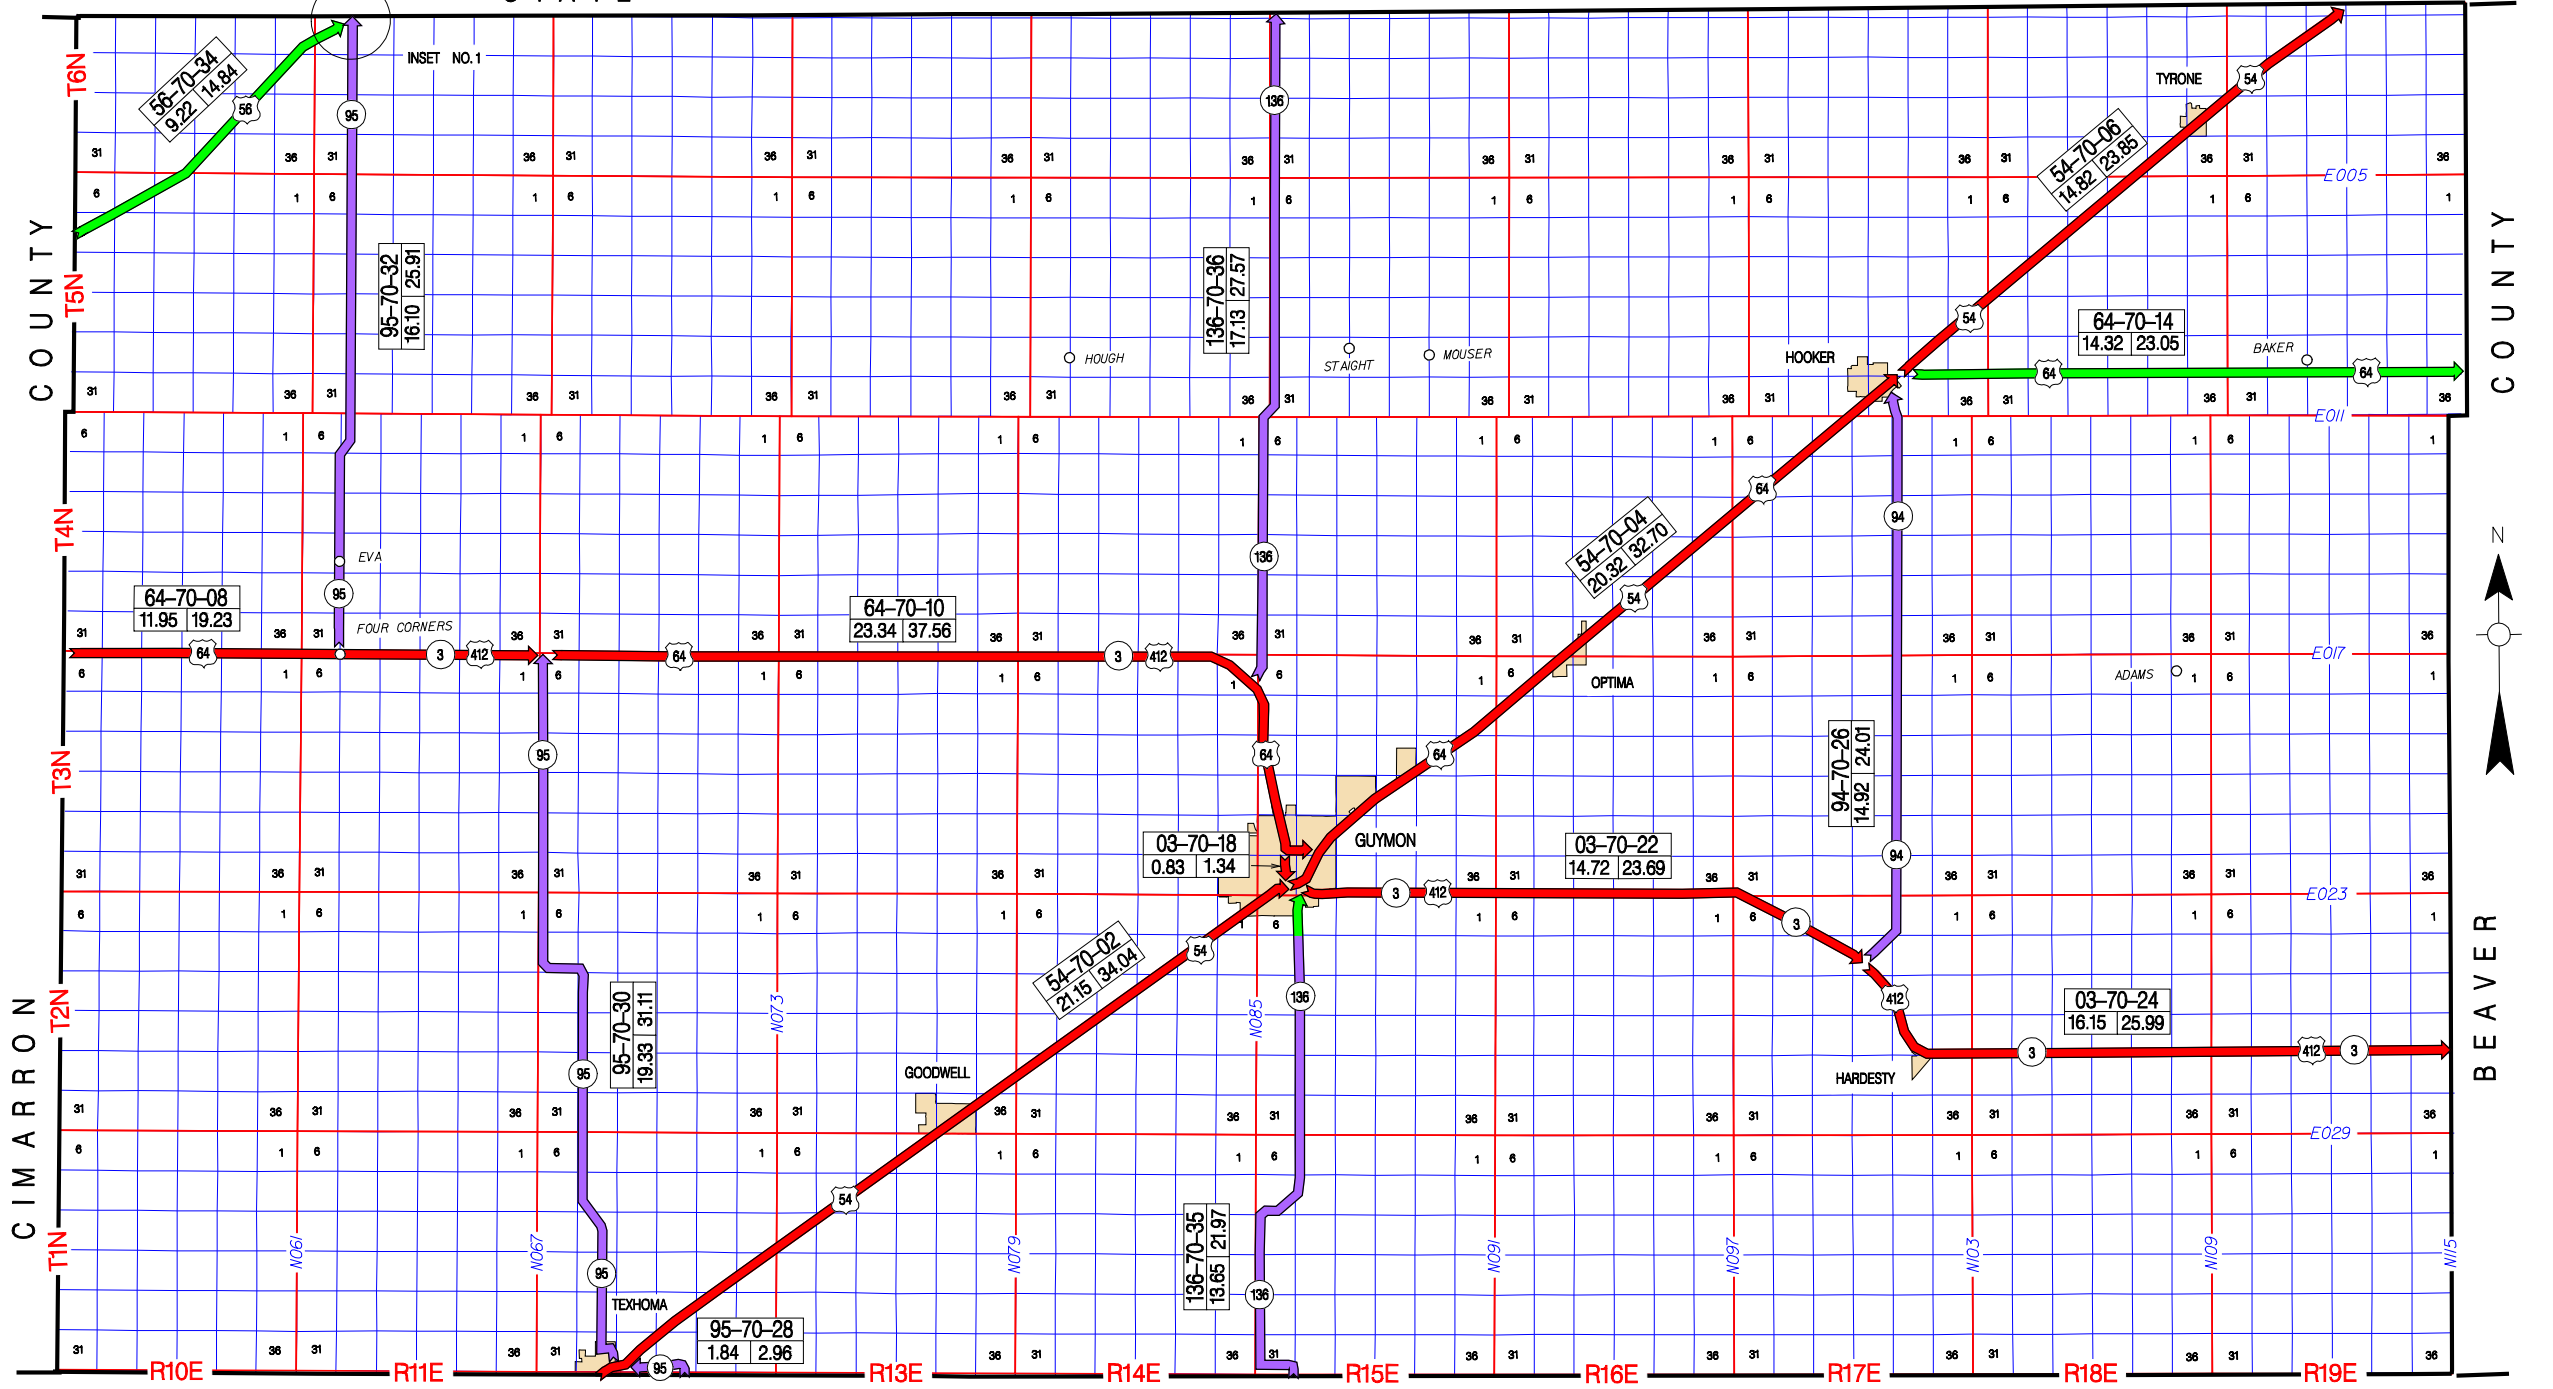

STATE

O F

KANSAS

COUNTY

COUNTY

CIMARRON

BEAVER

STATE

O F

TEXAS

TEXAS COUNTY 70

INSET NO.1

56-70-34  
9.22 14.84

95-70-32  
16.10 25.91

136-70-36  
17.13 27.57

54-70-06  
14.82 23.85

64-70-14  
14.32 23.05

64-70-08  
11.95 19.23

64-70-10  
23.34 37.56

54-70-04  
20.32 32.70

94-70-26  
14.92 24.01

03-70-18  
0.83 1.34

03-70-22  
14.72 23.69

54-70-02  
21.15 34.04

95-70-30  
19.33 31.11

03-70-24  
16.15 25.99

95-70-28  
1.84 2.96

136-70-35  
13.65 21.97