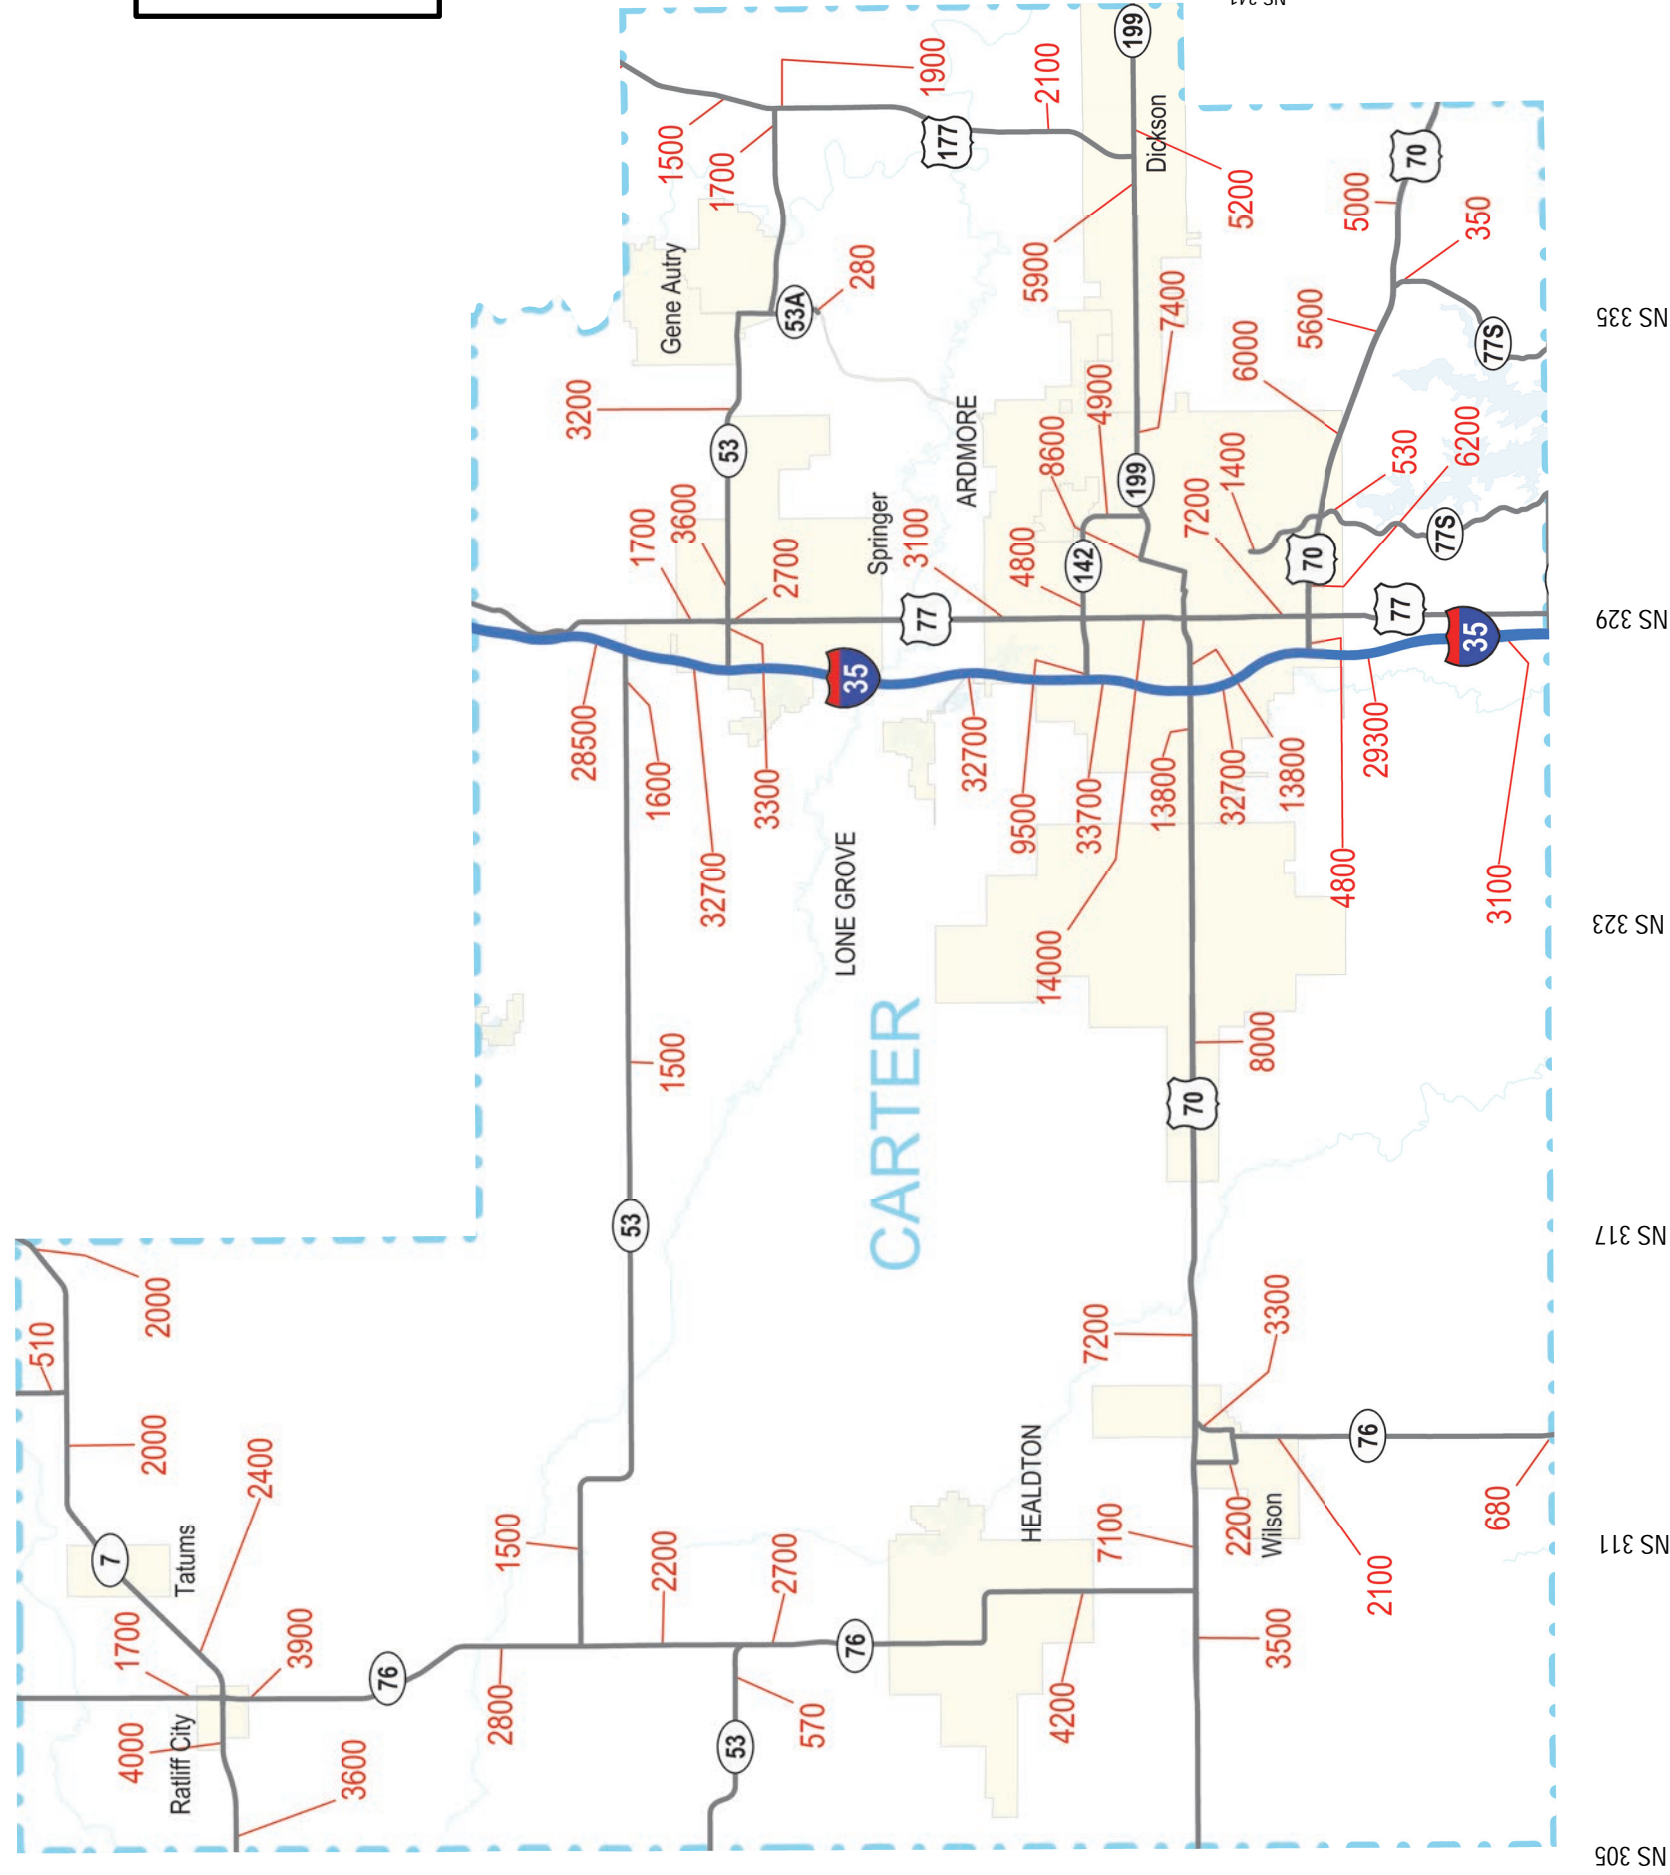

EW 173

EW 179

EW 185

EW 191

EW 197

EW 203

**2012**  
**Annual Average Daily Traffic**  
**Oklahoma Highway System**  
**Carter County (10)**